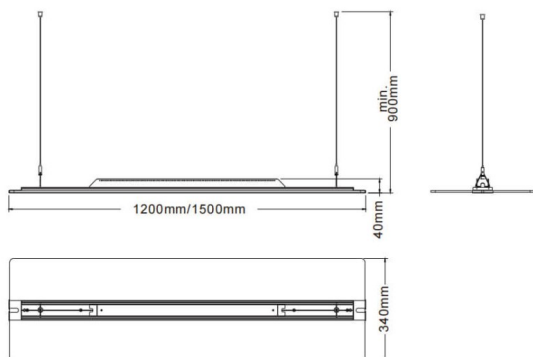

CLEAR

Luminaire architectural Lavov de la gamme CLEAR, d'une puissance de 75 W, doté d'une optique à angle de faisceau de 343° et d'un UGR 22. Température de couleur : 4 000 K. Flux lumineux total : 7 500 lm, efficacité lumineuse : 100 lm/W. Équipé d'une LED à éclairage périphérique, d'un guide de lumière en PMMA, d'un boîtier en aluminium à revêtement en poudre texturé et d'une finition grise. Driver marche/arrêt.

Dimensions	
Product dimensions (mm)	340x40x1500

Dessin technique

Code article	86.A008.2431.03				
Type de produit	Intérieurs				
Catégorie	Luminaires architecturaux				
Famille	CLEAR				
Pictograms		220 240 V	CRI 80	SDCM 3	CE
	Driver INCL.	On Off	IP 20		

Produit	
Puissance système (W)	75
Flux lumineux utile (lm)	7500
Efficacité lumineuse (lm/W)	100
Angle de faisceau	343o
Finition	gris
U. G. R	22
Driver intégré	oui
Équipement	ON-OFF
Power Factor	>0,95
Source lumineuse	LED
Type de LED	SMD
Durée de vie utile (h)	L80 B20, 50,000hrs
Température de couleur (K)	4000K
Uniformité chromatique (SDCM)	SDCM3
CRI	80