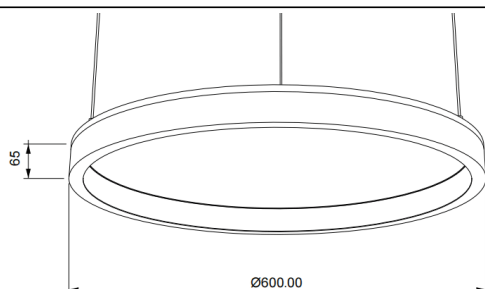

ACOUSTIC DISC

Projecteur acoustique Lavov de la gamme ACOUSTIC DISC, d'une puissance de 40 W et d'un angle de faisceau de 100° ↓. Finition blanche. Flux lumineux total de 3 200 lm et efficacité lumineuse de 80 lm/W. Fabriqué en aluminium extrudé et panneaux acoustiques en polyester de classe B16. Interrupteur marche/arrêt. Température de couleur : 4 000 K. Dimensions : Ø 600 mm × H 65 mm.

Dimensions

Product dimensions (mm) **Ø600 * H65mm**

Dessin technique

Distribution photométrique

Code article	86.AC02.1401.01
Type de produit	Intérieurs
Catégorie	Luminaires architecturaux
Famille	ACOUSTIC DISC
Pictograms	

Produit	
Puissance système (W)	40
Flux lumineux utile (lm)	3200
Efficacité lumineuse (lm/W)	80
Angle de faisceau	100° ↓
Durée de vie	50000h L80B10
IP	20
Finition	Blanc
Driver intégré	oui
Équipement	ON-OFF
Source lumineuse	LED
Type de LED	SMD
Durée de vie utile (h)	50000h L80B10
Température de couleur (K)	4000
Uniformité chromatique (SDCM)	SDCM3
CRI	90