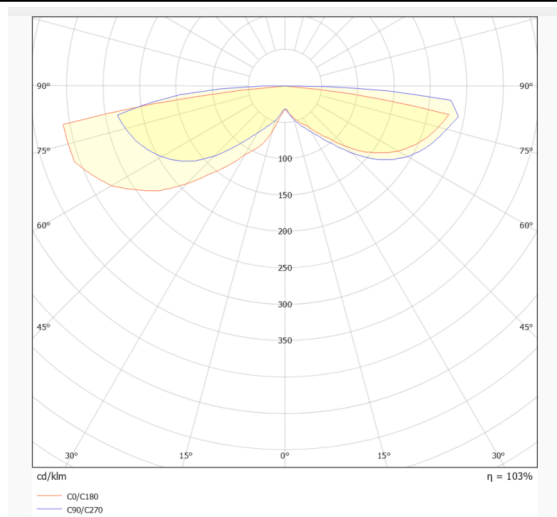

ACOUSTIC DISC

Projecteur acoustique Lavov de la gamme ACOUSTIC DISC, d'une puissance de 40 W et d'un angle de faisceau de 100° ↓. Finition blanche. Flux lumineux total de 3 200 lm et efficacité lumineuse de 80 lm/W. Fabriqué en aluminium extrudé et panneaux acoustiques en polyester de classe B16. Interrupteur marche/arrêt. Température de couleur : 4 000 K. Dimensions : Ø 600 mm × H 65 mm.

Dimensions

Product dimensions (mm) **Ø600 * H65mm**

Dessin technique

Distribution photométrique

Code article	86.AC02.1401.01
Type de produit	Intérieurs
Catégorie	Luminaires architecturaux
Famille	ACOUSTIC DISC
Pictograms	

Produit	
Puissance système (W)	40
Flux lumineux utile (lm)	3200
Efficacité lumineuse (lm/W)	80
Angle de faisceau	100° ↓
Durée de vie	50000h L80B10
IP	20
Finition	Blanc
Driver intégré	oui
Équipement	ON-OFF
Source lumineuse	LED
Type de LED	SMD
Durée de vie utile (h)	50000h L80B10
Température de couleur (K)	4000
Uniformité chromatique (SDCM)	SDCM3
CRI	90