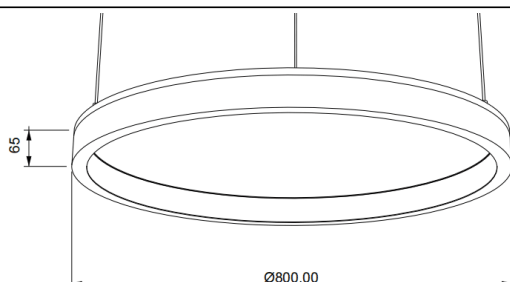

ACOUSTIC DISC

Projecteur acoustique Lavov de la gamme ACOUSTIC DISC, d'une puissance de 60 W et d'un angle de faisceau de 100° ↓. Finition blanche. Flux lumineux total de 4 800 lm et efficacité lumineuse de 80 lm/W. Fabriqué en aluminium extrudé et panneaux acoustiques en polyester de classe B16. Interrupteur marche/arrêt. Température de couleur : 4 000 K. Dimensions : Ø 800 mm × H 65 mm.

Dimensions

Product dimensions (mm) **Ø800 * H65mm**

Dessin technique

Code article	86.AC02.2401.01			
Type de produit	Intérieurs			
Catégorie	Luminaires architecturaux			
Famille	ACOUSTIC DISC			
Pictograms		220 240 V	CRI 90	CE Driver INCL.
	On Off		IP 20	50000h L80B10

Produit	
Puissance système (W)	60
Flux lumineux utile (lm)	4800
Efficacité lumineuse (lm/W)	80
Angle de faisceau	100° ↓
Durée de vie	50000h L80B10
IP	20
Finition	Blanc
Driver intégré	oui
Équipement	ON-OFF
Source lumineuse	LED
Type de LED	SMD
Durée de vie utile (h)	50000h L80B10
Température de couleur (K)	4000
Uniformité chromatique (SDCM)	SDCM3
CRI	90