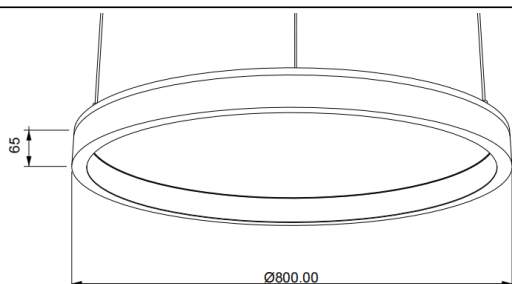

ACOUSTIC DISC

Projecteur acoustique Lavov de la gamme ACOUSTIC DISC, d'une puissance de 60 W et d'un angle de faisceau de 100° ↓. Finition noire. Flux lumineux total de 4 800 lm et efficacité lumineuse de 80 lm/W. Fabriqué en aluminium extrudé et panneaux acoustiques en polyester de classe B15. Interrupteur marche/arrêt. Température de couleur : 4 000 K. Dimensions : Ø 800 mm × H 65 mm.

Dimensions

Product dimensions (mm) **Ø800 * H65mm**

Dessin technique

Code article	86.AC02.2401.02			
Type de produit	Intérieurs			
Catégorie	Luminaires architecturaux			
Famille	ACOUSTIC DISC			
Pictograms		220 240 V	CRI 90	CE Driver INCL.
	On Off		IP 20	50000h L80B10

Produit	
Puissance système (W)	60
Flux lumineux utile (lm)	4800
Efficacité lumineuse (lm/W)	80
Angle de faisceau	100° ↓
Durée de vie	50000h L80B10
IP	20
Finition	Noir
Driver intégré	oui
Équipement	ON-OFF
Source lumineuse	LED
Type de LED	SMD
Durée de vie utile (h)	50000h L80B10
Température de couleur (K)	4000
Uniformité chromatique (SDCM)	SDCM3
CRI	90