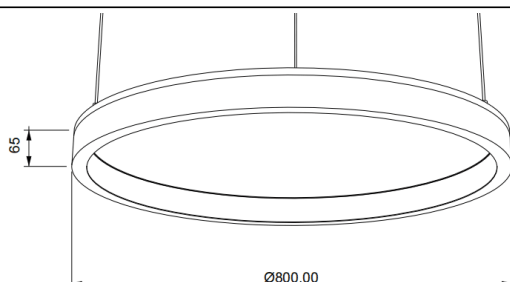

ACOUSTIC DISC

Projecteur acoustique Lavov de la gamme ACOUSTIC DISC, d'une puissance de 60 W et d'un angle de faisceau de 100° ↓. Finition grise. Flux lumineux total de 4 800 lm et efficacité lumineuse de 80 lm/W. Fabriqué en aluminium extrudé et panneaux acoustiques en polyester de classe B14. Interrupteur marche/arrêt. Température de couleur : 4 000 K. Dimensions : Ø 800 mm × H 65 mm.

Dimensions

Product dimensions (mm) **Ø800 * H65mm**

Dessin technique

Code article	86.AC02.2401.03
Type de produit	Intérieurs
Catégorie	Luminaires architecturaux
Famille	ACOUSTIC DISC
Pictograms	

Produit	
Puissance système (W)	60
Flux lumineux utile (lm)	4800
Efficacité lumineuse (lm/W)	80
Angle de faisceau	100° ↓
Durée de vie	50000h L80B10
IP	20
Finition	gris
Driver intégré	oui
Équipement	ON-OFF
Source lumineuse	LED
Type de LED	SMD
Durée de vie utile (h)	50000h L80B10
Température de couleur (K)	4000
Uniformité chromatique (SDCM)	SDCM3
CRI	90