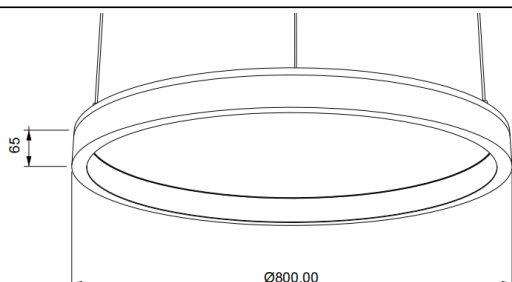

ACOUSTIC DISC

Projecteur acoustique Lavov de la gamme ACOUSTIC DISC, d'une puissance de 60 W et d'un angle de faisceau de 100° ↓. Finition noire. Flux lumineux total de 4 800 lm et efficacité lumineuse de 80 lm/W. Fabriqué en aluminium extrudé et panneaux acoustiques en polyester de classe B12. Driver DALI. Température de couleur : 4 000 K. Dimensions : Ø 800 mm × H 65 mm.

Dimensions

Product dimensions (mm) **Ø800 * H65mm**

Dessin technique

Code article	86.AC02.2403.02			
Type de produit	Intérieurs			
Catégorie	Luminaires architecturaux			
Famille	ACOUSTIC DISC			
Pictograms		220 240 V	CRI 90	CE Driver INCL.
	On Off		IP 20	50000h L80B10

Produit	
Puissance système (W)	60
Flux lumineux utile (lm)	4800
Efficacité lumineuse (lm/W)	80
Angle de faisceau	100° ↓
Durée de vie	50000h L80B10
IP	20
Finition	Noir
Driver intégré	oui
Équipement	DALI
Source lumineuse	LED
Type de LED	SMD
Durée de vie utile (h)	50000h L80B10
Température de couleur (K)	4000
Uniformité chromatique (SDCM)	SDCM3
CRI	90