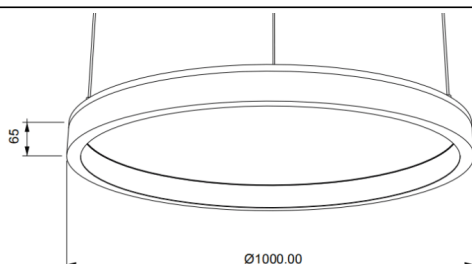

ACOUSTIC DISC

Projecteur acoustique Lavov de la gamme ACOUSTIC DISC, d'une puissance de 80 W et d'un angle de faisceau de 100° ↓. Finition noire. Flux lumineux total de 6 400 lm et efficacité lumineuse de 80 lm/W. Fabriqué en aluminium extrudé et panneaux acoustiques en polyester de classe B15. Interrupteur marche/arrêt. Température de couleur : 4 000 K. Dimensions : Ø 1 000 mm × H 65 mm.

Dimensions

Product dimensions (mm) **Ø1000 * H65mm**

Dessin technique

Code article	86.AC02.3401.02			
Type de produit	Intérieurs			
Catégorie	Luminaires architecturaux			
Famille	ACOUSTIC DISC			
Pictograms		220 240 V	CRI 90	CE Driver INCL.
	On Off		IP 20	50000h L80B10

Produit	
Puissance système (W)	80
Flux lumineux utile (lm)	6400
Efficacité lumineuse (lm/W)	80
Angle de faisceau	100° ↓
Durée de vie	50000h L80B10
IP	20
Finition	Noir
Driver intégré	oui
Équipement	ON-OFF
Source lumineuse	LED
Type de LED	SMD
Durée de vie utile (h)	50000h L80B10
Température de couleur (K)	4000
Uniformité chromatique (SDCM)	SDCM3
CRI	90