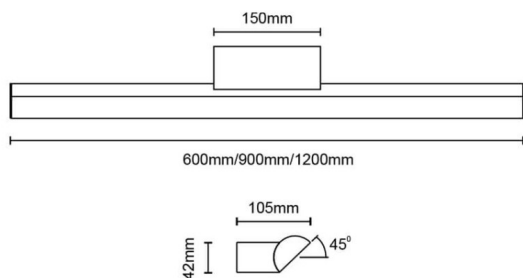

#### Dimensions

Product dimensions (mm) 600x105x42mm

#### Dessin technique

#### Orion

Luminaire de salle de bain Lavov de la gamme Orion, d'une puissance de 17 W et doté d'un angle de diffusion de 120°. Température de couleur : 3 000 K. Flux lumineux total : 1 020 lm, efficacité lumineuse : 60 lm/W. Interrupteur marche/arrêt. Boîtier en aluminium moulé sous pression, finition noire. Indice de protection : IP44.

Code article	86.BF01.1301.02
Type de produit	Intérieurs
Catégorie	Luminaires de salle de bain
Famille	Orion
Pictograms	

Produit	
Puissance système (W)	17
Flux lumineux utile (lm)	1020
Efficacité lumineuse (lm/W)	60
Angle de faisceau	120
IP	44
Classe d'isolation	Classe II
Finition	noir
Driver intégré	oui
Équipement	ON/OFF
Source lumineuse	LED
Type de LED	SMD
Température de couleur (K)	3000
Uniformité chromatique (SDCM)	3
CRI	>80