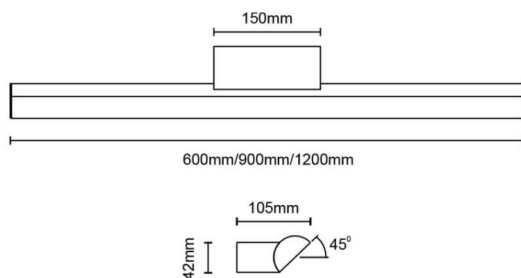

Dimensions

Product dimensions (mm) **1200x105x42mm**

Dessin technique

Orion

Luminaire de salle de bain Lavov de la gamme Orion, d'une puissance de 36 W et doté d'un angle de diffusion de 120°. Température de couleur : 3 000 K. Flux lumineux total : 2 160 lm, efficacité lumineuse : 60 lm/W. Interrupteur marche/arrêt. Boîtier en aluminium moulé sous pression, finition noire. Indice de protection : IP44.

Code article	86.BF01.3301.02
Type de produit	Intérieurs
Catégorie	Luminaires de salle de bain
Famille	Orion
Pictograms	

Produit	
Puissance système (W)	36
Flux lumineux utile (lm)	2160
Efficacité lumineuse (lm/W)	60
Angle de faisceau	120
IP	44
Classe d'isolation	Classe II
Finition	noir
Driver intégré	oui
Équipement	ON/OFF
Source lumineuse	LED
Type de LED	SMD
Température de couleur (K)	3000
Uniformité chromatique (SDCM)	3
CRI	>80