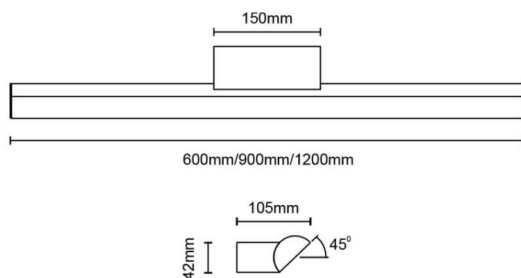

Dimensions

Product dimensions (mm) **1200x105x42mm**

Dessin technique

Orion

Luminaire de salle de bain Lavov de la gamme Orion, d'une puissance de 36 W et doté d'un angle de diffusion de 120°.

Température de couleur : 3 000 K. Flux lumineux total : 2 160 lm, efficacité lumineuse : 60 lm/W. Interrupteur marche/arrêt.

Fabriqué en aluminium moulé sous pression, finition dorée. Indice de protection : IP44.

Code article	86.BF01.3301.05
Type de produit	Intérieurs
Catégorie	Luminaires de salle de bain
Famille	Orion
Pictograms	

Produit	
Puissance système (W)	36
Flux lumineux utile (lm)	2160
Efficacité lumineuse (lm/W)	60
Angle de faisceau	120
IP	44
Classe d'isolation	Classe II
Finition	or
Driver intégré	oui
Équipement	ON/OFF
Source lumineuse	LED
Type de LED	SMD
Température de couleur (K)	3000
Uniformité chromatique (SDCM)	3
CRI	>80