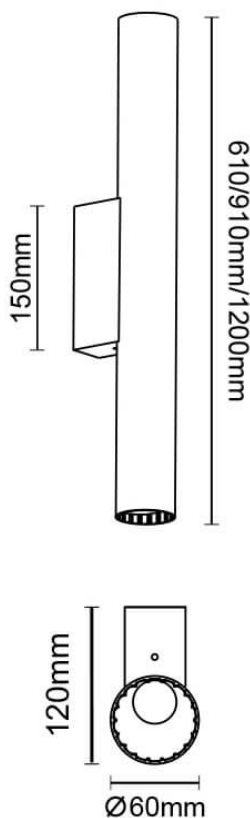

Candle

Luminaire de salle de bain Lavov de la gamme Candle, d'une puissance de 18 W et doté d'une optique à 270°. Température de couleur : 3 000 K. Flux lumineux total : 1 260 lm, efficacité lumineuse : 70 lm/W. Interrupteur marche/arrêt. Boîtier en aluminium moulé sous pression, finition blanche. Indice de protection : IP44.

Dimensions	
Product dimensions (mm)	910x120x60mm

Dessin technique

Code article	86.BF02.3301.01
Type de produit	Intérieurs
Catégorie	Luminaires de salle de bain
Famille	Candle
Pictograms	

Produit	
Puissance système (W)	18
Flux lumineux utile (lm)	1260
Efficacité lumineuse (lm/W)	70
Angle de faisceau	270
IP	44
Classe d'isolation	Classe II
Finition	blanc
Driver intégré	oui
Équipement	ON-OFF
Source lumineuse	LED
Type de LED	SMD
Température de couleur (K)	3000
Uniformité chromatique (SDCM)	3
CRI	>80