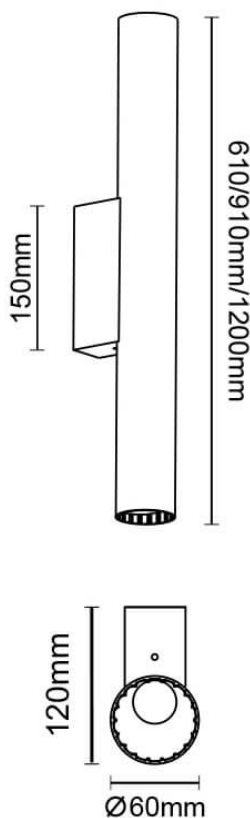

Candle

Luminaire de salle de bain Lavov de la gamme Candle, d'une puissance de 18 W et doté d'un diffuseur à 270°. Température de couleur : 3 000 K. Flux lumineux total : 1 260 lm, efficacité lumineuse : 70 lm/W. Interrupteur marche/arrêt. Boîtier en aluminium moulé sous pression, finition noire. Indice de protection : IP44.

Dimensions	
Product dimensions (mm)	910x120x60mm

Dessin technique

Code article	86.BF02.3301.02
Type de produit	Intérieurs
Catégorie	Luminaires de salle de bain
Famille	Candle
Pictograms	

Produit	
Puissance système (W)	18
Flux lumineux utile (lm)	1260
Efficacité lumineuse (lm/W)	70
Angle de faisceau	270
IP	44
Classe d'isolation	Classe II
Finition	noir
Driver intégré	oui
Équipement	ON-OFF
Source lumineuse	LED
Type de LED	SMD
Température de couleur (K)	3000
Uniformité chromatique (SDCM)	3
CRI	>80