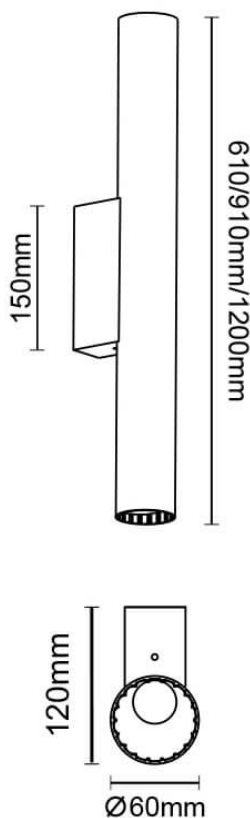

Candle

Luminaire de salle de bain Lavov de la gamme Candle, d'une puissance de 18 W et doté d'un diffuseur à 270°. Température de couleur : 3 000 K. Flux lumineux total : 1 260 lm, efficacité lumineuse : 70 lm/W. Interrupteur marche/arrêt. Boîtier en aluminium moulé sous pression, finition noire. Indice de protection : IP44.

Dimensions	
Product dimensions (mm)	910x120x60mm

Dessin technique

Code article	86.BF02.3301.05
Type de produit	Intérieurs
Catégorie	Luminaires de salle de bain
Famille	Candle
Pictograms	

Produit	
Puissance système (W)	18
Flux lumineux utile (lm)	1260
Efficacité lumineuse (lm/W)	70
Angle de faisceau	270
IP	44
Classe d'isolation	Classe II
Finition	noir
Driver intégré	oui
Équipement	ON-OFF
Source lumineuse	LED
Type de LED	SMD
Température de couleur (K)	3000
Uniformité chromatique (SDCM)	3
CRI	>80