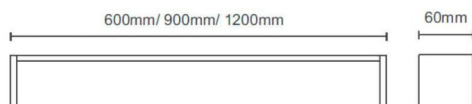

#### Dessin technique

#### Ice

Luminaire de salle de bain Lavov de la gamme Ice, d'une puissance de 24 W et doté d'un faisceau de 270°. Température de couleur : 3 000 K. Flux lumineux total : 1 800 lm, efficacité lumineuse : 75 lm/W. Interrupteur marche/arrêt. Boîtier en aluminium moulé sous pression, finition blanche. Indice de protection : IP44.

Code article	86.BF04.3301.01
Type de produit	Intérieurs
Catégorie	Luminaires de salle de bain
Famille	Ice
Pictograms	

Produit	
Puissance système (W)	24
Flux lumineux utile (lm)	1800
Efficacité lumineuse (lm/W)	75
Angle de faisceau	270
IP	44
Classe d'isolation	Classe II
Finition	blanc
Driver intégré	oui
Équipement	ON/OFF
Source lumineuse	LED
Type de LED	SMD
Température de couleur (K)	3000
Uniformité chromatique (SDCM)	3
CRI	>80