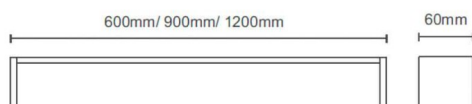

Dessin technique

Ice

Luminaire de salle de bain Lavov de la gamme Ice, d'une puissance de 24 W et doté d'un faisceau de 270°. Température de couleur : 3 000 K. Flux lumineux total : 1 800 lm, efficacité lumineuse : 75 lm/W. Interrupteur marche/arrêt. Boîtier en aluminium moulé sous pression, finition noire. Indice de protection : IP44.

Code article	86.BF04.3301.02
Type de produit	Intérieurs
Catégorie	Luminaires de salle de bain
Famille	Ice
Pictograms	

Produit	
Puissance système (W)	24
Flux lumineux utile (lm)	1800
Efficacité lumineuse (lm/W)	75
Angle de faisceau	270
IP	44
Classe d'isolation	Classe II
Finition	noir
Driver intégré	oui
Équipement	ON/OFF
Source lumineuse	LED
Type de LED	SMD
Température de couleur (K)	3000
Uniformité chromatique (SDCM)	3
CRI	>80