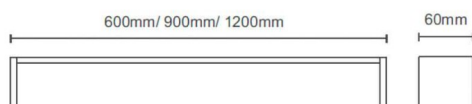

### Dessin technique

### Ice

Luminaire de salle de bain Lavov de la gamme Ice, d'une puissance de 24 W et doté d'une optique à 270°. Température de couleur : 3 000 K. Flux lumineux total : 1 800 lm, efficacité lumineuse : 75 lm/W. Interrupteur marche/arrêt. Fabriqué en aluminium moulé sous pression, finition dorée. Indice de protection : IP44.

Code article	86.BF04.3301.05
Type de produit	Intérieurs
Catégorie	Luminaires de salle de bain
Famille	Ice
Pictograms	

Produit	
Puissance système (W)	24
Flux lumineux utile (lm)	1800
Efficacité lumineuse (lm/W)	75
Angle de faisceau	270
IP	44
Classe d'isolation	Classe II
Finition	or
Driver intégré	oui
Équipement	ON/OFF
Source lumineuse	LED
Type de LED	SMD
Température de couleur (K)	3000
Uniformité chromatique (SDCM)	3
CRI	>80