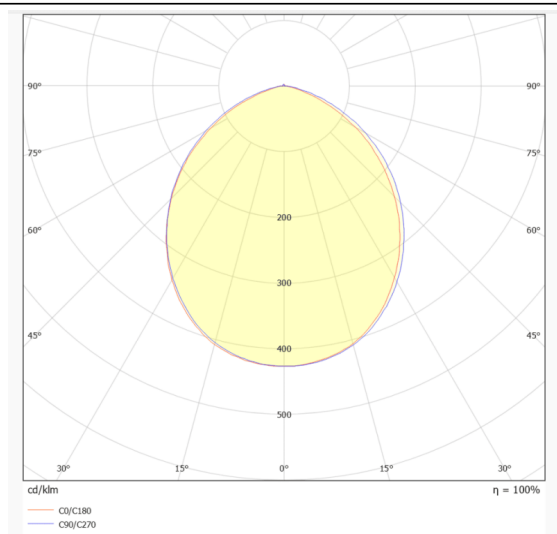

EASY

Spot encastré Lavov EASY de 15 W avec un angle de faisceau de 100°. Finition blanche. Dimensions : $\varnothing 120 \times 47$ mm. Flux lumineux total de 1 680 lm et efficacité lumineuse de 112 lm/W. Fabriqué en aluminium moulé sous pression. Driver marche/arrêt. Température de couleur : 3 000 K.

Dimensions

Product dimensions (mm) **$\varnothing 120 \times 47$ mm**

Dessin technique

Distribution photométrique

Code article	86.D001.2301.01
Type de produit	Intérieurs
Catégorie	Spots Encastrés
Famille	EASY
Pictograms	

Produit	
Puissance système (W)	15
Flux lumineux utile (lm)	1680
Efficacité lumineuse (lm/W)	112
Angle de faisceau	100
Durée de vie	50000 h L80B10
IP	20
Finition	Blanc
Driver intégré	oui
Équipement	ON/OFF
Source lumineuse	LED
Type de LED	SMD
Température de couleur (K)	3000
Uniformité chromatique (SDCM)	SDCM3
CRI	80