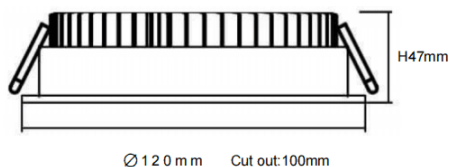

EASY

Spot encastré Lavov EASY de 15 W avec un angle de faisceau de 100°. Finition blanche. Dimensions : $\varnothing 120 \times 47$ mm. Flux lumineux total de 1 680 lm et efficacité lumineuse de 112 lm/W. Fabriqué en aluminium moulé sous pression. Driver marche/arrêt. Température de couleur : 3 000 K.

Dimensions

Product dimensions (mm) **$\varnothing 120 \times 47$ mm**

Dessin technique

Distribution photométrique

Code article	86.D001.2301.01
Type de produit	Intérieurs
Catégorie	Spots Encastrés
Famille	EASY
Pictograms	

Produit	
Puissance système (W)	15
Flux lumineux utile (lm)	1680
Efficacité lumineuse (lm/W)	112
Angle de faisceau	100
Durée de vie	50000 h L80B10
IP	20
Finition	Blanc
Driver intégré	oui
Équipement	ON/OFF
Source lumineuse	LED
Type de LED	SMD
Température de couleur (K)	3000
Uniformité chromatique (SDCM)	SDCM3
CRI	80