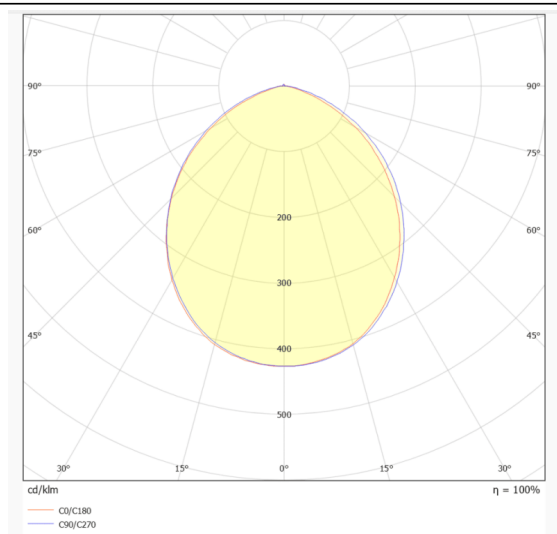

EASY

Spot encastré Lavov EASY de 15 W avec un angle de faisceau de 100°. Finition blanche. Dimensions : $\varnothing 120 \times 47$ mm. Flux lumineux total de 1 680 lm et efficacité lumineuse de 112 lm/W. Fabriqué en aluminium moulé sous pression. Driver DALI. Température de couleur : 3 000 K.

Dimensions

Product dimensions (mm) $\varnothing 120 \times 47$ mm

Dessin technique

Distribution photométrique

Code article	86.D001.2303.01				
Type de produit	Intérieurs				
Catégorie	Spots Encastrés				
Famille	EASY				
Pictograms					

Produit	
Puissance système (W)	15
Flux lumineux utile (lm)	1680
Efficacité lumineuse (lm/W)	112
Angle de faisceau	100
Durée de vie	50000 h L80B10
IP	20
Finition	Blanc
Driver intégré	oui
Équipement	DALI
Source lumineuse	LED
Type de LED	SMD
Température de couleur (K)	3000
Uniformité chromatique (SDCM)	SDCM3
CRI	80