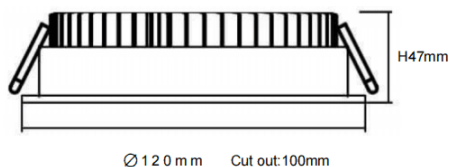

EASY

Spot encastré Lavov EASY de 15 W avec un angle de faisceau de 100°. Finition blanche. Dimensions : $\varnothing 120 \times 47$ mm. Flux lumineux total de 1 680 lm et efficacité lumineuse de 112 lm/W. Fabriqué en aluminium moulé sous pression. Driver DALI. Température de couleur : 3 000 K.

Dimensions

Product dimensions (mm) $\varnothing 120 \times 47$ mm

Dessin technique

Distribution photométrique

Code article	86.D001.2303.01				
Type de produit	Intérieurs				
Catégorie	Spots Encastrés				
Famille	EASY				
Pictograms					