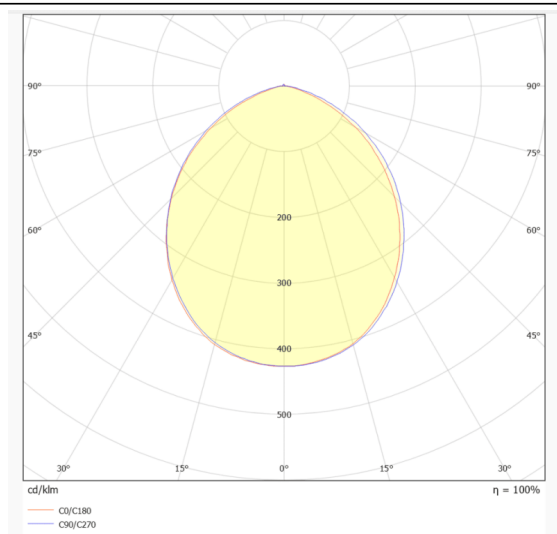

EASY

Spot encastré Lavov EASY de 15 W avec un angle de faisceau de 100°. Finition blanche. Dimensions : $\varnothing 120 \times 47$ mm. Flux lumineux total de 1 680 lm et efficacité lumineuse de 112 lm/W. Fabriqué en aluminium moulé sous pression. Driver DALI. Température de couleur : 4 000 K.

Dimensions

Product dimensions (mm) $\varnothing 120 \times 47$ mm

Dessin technique

Distribution photométrique

Code article	86.D001.2403.01
Type de produit	Intérieurs
Catégorie	Spots Encastrés
Famille	EASY
Pictograms	

Produit	
Puissance système (W)	15
Flux lumineux utile (lm)	1680
Efficacité lumineuse (lm/W)	112
Angle de faisceau	100
Durée de vie	50000 h L80B10
IP	20
Finition	Blanc
Driver intégré	oui
Équipement	DALI
Source lumineuse	LED
Type de LED	SMD
Température de couleur (K)	4000
Uniformité chromatique (SDCM)	SDCM3
CRI	80