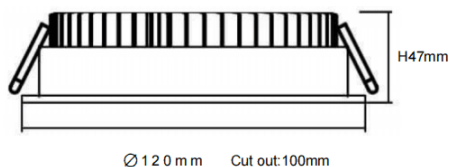

EASY

Spot encastré Lavov EASY de 15 W avec un angle de faisceau de 100°. Finition blanche. Dimensions : $\varnothing 120 \times 47$ mm. Flux lumineux total de 1 680 lm et efficacité lumineuse de 112 lm/W. Fabriqué en aluminium moulé sous pression. Driver DALI. Température de couleur : 4 000 K.

Dimensions

Product dimensions (mm) $\varnothing 120 \times 47$ mm

Dessin technique

Distribution photométrique

Code article	86.D001.2403.01
Type de produit	Intérieurs
Catégorie	Spots Encastrés
Famille	EASY
Pictograms	