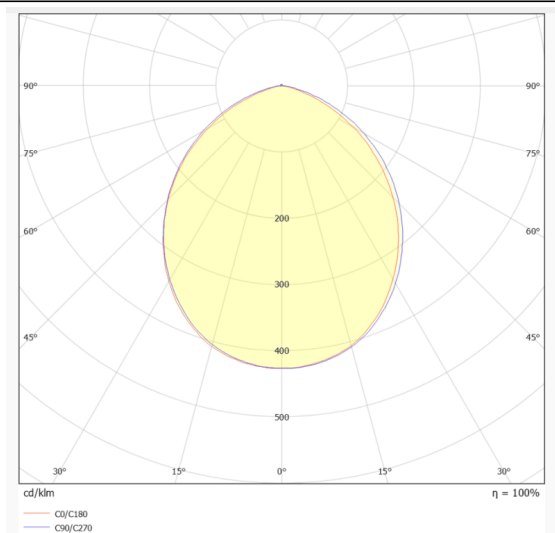

EASY

Downlight Lavov EASY, puissance 24 W, angle de faisceau de 100°. Finition blanche. Dimensions : 160 x 49 mm. Flux lumineux total : 2 951 lm, efficacité lumineuse : 132 lm/W. Boîtier en aluminium moulé sous pression. Driver DALI. Température de couleur : 3 000 K.

Dimensions

Product dimensions (mm) **ø160x49mm**

Dessin technique

Distribution photométrique

Code article	86.D001.4303.01
Type de produit	Intérieurs
Catégorie	Spots Encastrés
Famille	EASY
Pictograms	

Produit	
Puissance système (W)	20
Flux lumineux utile (lm)	2075
Efficacité lumineuse (lm/W)	100
Angle de faisceau	100
Durée de vie	50000 h L80B10
IP	20
Finition	Blanc
Driver intégré	oui
Équipement	DALI
Source lumineuse	LED
Type de LED	SMD
Température de couleur (K)	3000
Uniformité chromatique (SDCM)	SDCM3
CRI	80