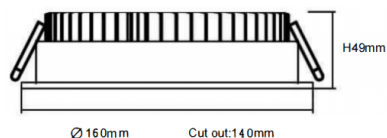

EASY

Downlight Lavov EASY, puissance 24 W, angle de faisceau de 100°. Finition blanche. Dimensions : 160 x 49 mm. Flux lumineux total : 2 951 lm, efficacité lumineuse : 132 lm/W. Boîtier en aluminium moulé sous pression. Driver DALI. Température de couleur : 3 000 K.

Dimensions

Product dimensions (mm) **ø160x49mm**

Dessin technique

Distribution photométrique

Code article	86.D001.4303.01
Type de produit	Intérieurs
Catégorie	Spots Encastrés
Famille	EASY
Pictograms	

Produit	
Puissance système (W)	20
Flux lumineux utile (lm)	2075
Efficacité lumineuse (lm/W)	100
Angle de faisceau	100
Durée de vie	50000 h L80B10
IP	20
Finition	Blanc
Driver intégré	oui
Équipement	DALI
Source lumineuse	LED
Type de LED	SMD
Température de couleur (K)	3000
Uniformité chromatique (SDCM)	SDCM3
CRI	80