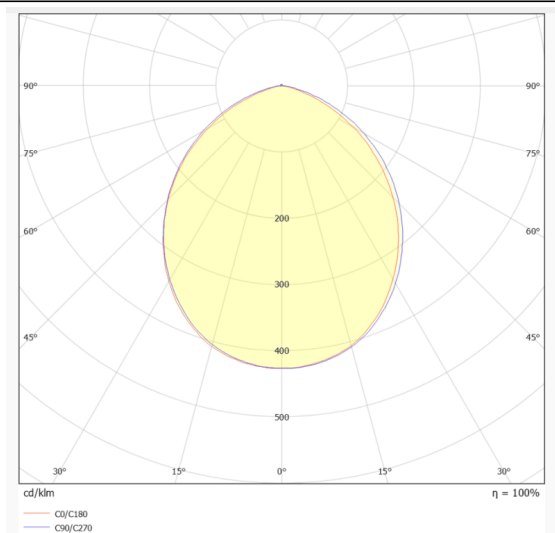

EASY

Downlight Lavov EASY, puissance 24 W, angle de faisceau de 100°. Finition blanche. Dimensions : 160 x 49 mm. Flux lumineux total : 2 951 lm, efficacité lumineuse : 132 lm/W. Boîtier en aluminium moulé sous pression. Driver marche/arrêt. Température de couleur : 4 000 K.

Dimensions

Product dimensions (mm) **ø160x49mm**

Dessin technique

Distribution photométrique

Code article	86.D001.4401.01				
Type de produit	Intérieurs				
Catégorie	Spots Encastrés				
Famille	EASY				
Pictograms					

Produit	
Puissance système (W)	20
Flux lumineux utile (lm)	2075
Efficacité lumineuse (lm/W)	100
Angle de faisceau	100
Durée de vie	50000 h L80B10
IP	20
Finition	Blanc
Driver intégré	oui
Équipement	ON/OFF
Source lumineuse	LED
Type de LED	SMD
Température de couleur (K)	4000
Uniformité chromatique (SDCM)	SDCM3
CRI	80