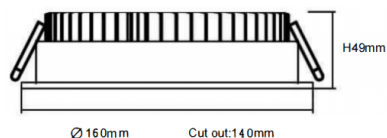

EASY

Downlight Lavov EASY, puissance 24 W, angle de faisceau de 100°. Finition blanche. Dimensions : 160 x 49 mm. Flux lumineux total : 2 951 lm, efficacité lumineuse : 132 lm/W. Boîtier en aluminium moulé sous pression. Driver marche/arrêt. Température de couleur : 4 000 K.

Dimensions

Product dimensions (mm) **ø160x49mm**

Dessin technique

Distribution photométrique

Code article	86.D001.4401.01				
Type de produit	Intérieurs				
Catégorie	Spots Encastrés				
Famille	EASY				
Pictograms					

Produit	
Puissance système (W)	20
Flux lumineux utile (lm)	2075
Efficacité lumineuse (lm/W)	100
Angle de faisceau	100
Durée de vie	50000 h L80B10
IP	20
Finition	Blanc
Driver intégré	oui
Équipement	ON/OFF
Source lumineuse	LED
Type de LED	SMD
Température de couleur (K)	4000
Uniformité chromatique (SDCM)	SDCM3
CRI	80