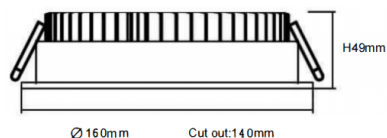

EASY

Spot encastré Lavov EASY de 24 W avec un angle de faisceau de 100°. Finition blanche. Dimensions : 160 x 49 mm. Flux lumineux total de 2 951 lm et efficacité lumineuse de 132 lm/W. Boîtier en aluminium moulé sous pression. Driver DALI. Température de couleur : 4 000 K.

Dimensions

Product dimensions (mm) **ø160x49mm**

Dessin technique

Distribution photométrique

Code article	86.D001.4403.01			
Type de produit	Intérieurs			
Catégorie	Spots Encastrés			
Famille	EASY			
Pictograms		220 240 V	CRI 80	CE Driver INCL.
	On Off		IP 20	50000h L80B10