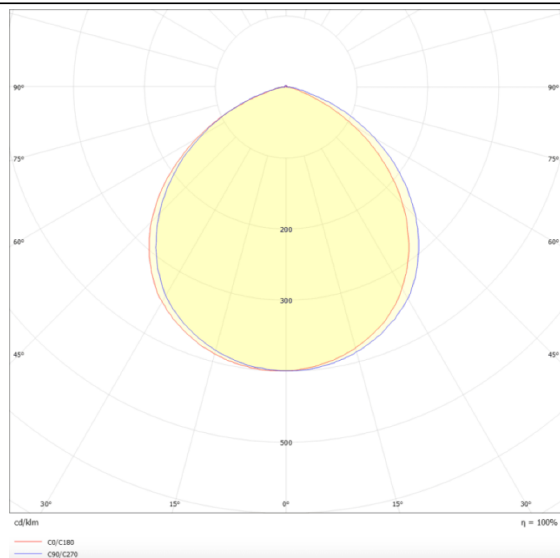

EASY

Spot encastré Lavov EASY de 24 W avec un angle de faisceau de 100°. Finition blanche. Dimensions : 160 x 49 mm. Flux lumineux total de 2 951 lm et efficacité lumineuse de 132 lm/W. Boîtier en aluminium moulé sous pression. Driver DALI. Température de couleur : 4 000 K.

Dimensions

Product dimensions (mm) **ø160x49mm**

Dessin technique

Distribution photométrique

Code article	86.D001.4403.01			
Type de produit	Intérieurs			
Catégorie	Spots Encastrés			
Famille	EASY			
Pictograms		220 240 V	CRI 80	CE Driver INCL.
	On Off		IP 20	50000h L80B10

Produit

Puissance système (W)	20
Flux lumineux utile (lm)	2075
Efficacité lumineuse (lm/W)	100
Angle de faisceau	100
Durée de vie	50000 h L80B10
IP	20
Finition	Blanc
Driver intégré	oui
Équipement	DALI
Source lumineuse	LED
Type de LED	SMD
Température de couleur (K)	4000
Uniformité chromatique (SDCM)	SDCM3
CRI	80