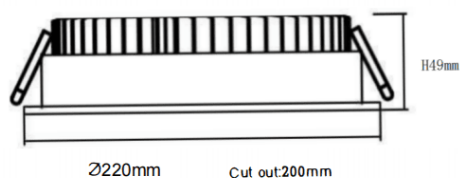

EASY

Spot encastré Lavov EASY de 30 W avec un angle de faisceau de 100°. Finition blanche. Dimensions : $\varnothing 220 \times 49$ mm. Flux lumineux total : 3 608 lm, efficacité lumineuse : 140 lm/W.

Fabriqué en aluminium moulé sous pression. Driver marche/arrêt.

Température de couleur : 3 000 K.

Code article	86.D001.6301.01
Type de produit	Intérieurs
Catégorie	Spots Encastrés
Famille	EASY
Pictograms	

Dimensions

Product dimensions (mm) **$\varnothing 220 \times 49$ mm**

Dessin technique

Distribution photométrique

Produit	
Puissance système (W)	30
Flux lumineux utile (lm)	3608
Efficacité lumineuse (lm/W)	140
Angle de faisceau	100
Durée de vie	50000 h L80B10
IP	20
Finition	Blanc
Driver intégré	oui
Équipement	ON/OFF
Source lumineuse	LED
Type de LED	SMD
Température de couleur (K)	3000
Uniformité chromatique (SDCM)	SDCM3
CRI	80