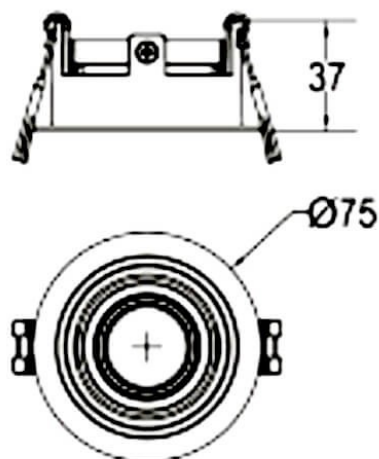

**COMBO Accessories**

Accessoires Lavov : anneau blanc et réflecteur en aluminium mat

Code article	86.D008.0005.01
Type de produit	Intérieurs
Catégorie	Spots Encastrés
Famille	COMBO
Sous-famille	COMBO Accessories
Pictograms	

Dessin technique

Produit	
Durée de vie	50000 h L80B10
Finition	Garniture blanche et réflecteur en aluminium mat