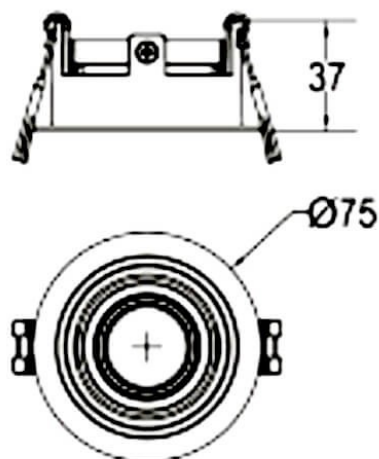

**COMBO Accessories**

Accessoires Lavov : anneau noir et réflecteur en aluminium mat

Code article	86.D008.0005.02
Type de produit	Intérieurs
Catégorie	Spots Encastrés
Famille	COMBO
Sous-famille	COMBO Accessories
Pictograms	

Dessin technique

Produit	
Durée de vie	50000 h L80B10
Finition	Garniture noire et réflecteur en aluminium mat