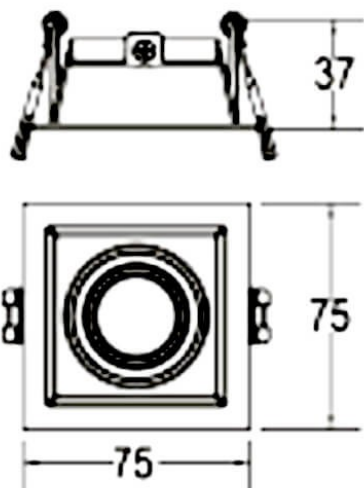

### COMBO Accessories

Accessoires Lavov : anneau blanc et réflecteur en aluminium mat

<b>Code article</b>	<b>86.D008.0006.01</b>
<b>Type de produit</b>	<b>Intérieurs</b>
<b>Catégorie</b>	<b>Spots Encastrés</b>
<b>Famille</b>	<b>COMBO</b>
<b>Sous-famille</b>	<b>COMBO Accessories</b>
<b>Pictograms</b>	

### Dessin technique

<b>Produit</b>	
<b>Durée de vie</b>	<b>50000 h L80B10</b>
<b>Finition</b>	<b>Garniture blanche et réflecteur en aluminium mat</b>