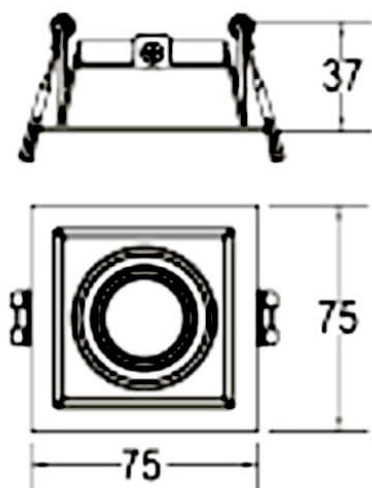


**COMBO Accessories**

Accessoires Lavov : anneau noir et réflecteur en aluminium mat

|                        |                          |
|------------------------|--------------------------|
| <b>Code article</b>    | <b>86.D008.0006.02</b>   |
| <b>Type de produit</b> | <b>Intérieurs</b>        |
| <b>Catégorie</b>       | <b>Spots Encastrés</b>   |
| <b>Famille</b>         | <b>COMBO</b>             |
| <b>Sous-famille</b>    | <b>COMBO Accessories</b> |
| <b>Pictograms</b>      |                          |

**Dessin technique**

|                     |   |
|---------------------|---|
| <b>Produit</b>      |   |
| <b>Durée de vie</b> | <b>50000 h L80B10</b>                                 |
| <b>Finition</b>     | <b>Garniture noire et réflecteur en aluminium mat</b> |