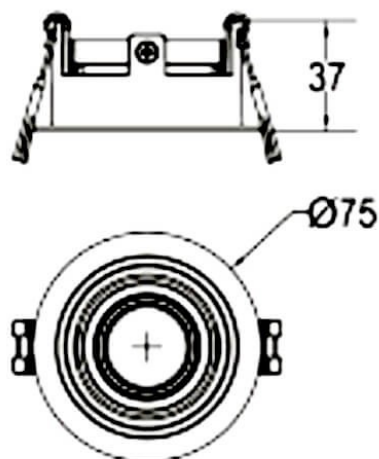

**COMBO Accessories**

Accessoires Lavov : anneau blanc et réflecteur blanc combinés

|                        |                          |
|------------------------|--------------------------|
| <b>Code article</b>    | <b>86.D008.0105.01</b>   |
| <b>Type de produit</b> | <b>Intérieurs</b>        |
| <b>Catégorie</b>       | <b>Spots Encastrés</b>   |
| <b>Famille</b>         | <b>COMBO</b>             |
| <b>Sous-famille</b>    | <b>COMBO Accessories</b> |
| <b>Pictograms</b>      |                          |

**Dessin technique**

|                     |  |
|---------------------|--|
| <b>Produit</b>      |  |
| <b>Durée de vie</b> | <b>50000 h L80B10</b>                        |
| <b>Finition</b>     | <b>Garniture blanche et réflecteur blanc</b> |