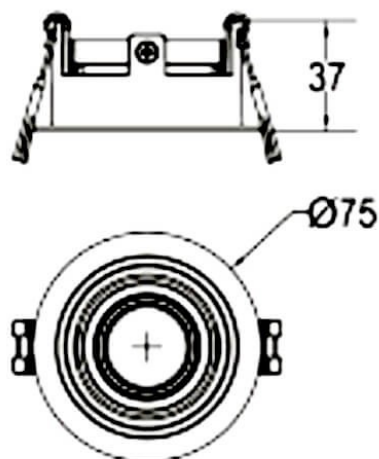

**COMBO Accessories**

Accessoires Lavov COMBO anneau noir et réflecteur blanc

| | |
|------------------------|--------------------------|
| Code article | 86.D008.0105.02 |
| Type de produit | Intérieurs |
| Catégorie | Spots Encastrés |
| Famille | COMBO |
| Sous-famille | COMBO Accessories |
| Pictograms | |

Dessin technique

| | |
|---------------------|--|
| Produit | |
| Durée de vie | 50000 h L80B10 |
| Finition | Bordure noire et réflecteur blanc |