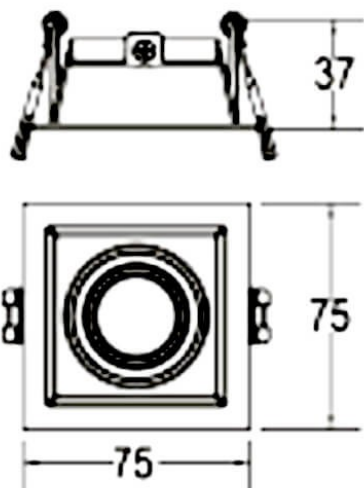

**COMBO Accessories**

Accessoires Lavov : anneau blanc et réflecteur blanc combinés

<b>Code article</b>	<b>86.D008.0106.01</b>
<b>Type de produit</b>	<b>Intérieurs</b>
<b>Catégorie</b>	<b>Spots Encastrés</b>
<b>Famille</b>	<b>COMBO</b>
<b>Sous-famille</b>	<b>COMBO Accessories</b>
<b>Pictograms</b>	

**Dessin technique**

<b>Produit</b>	
<b>Durée de vie</b>	<b>50000 h L80B10</b>
<b>Finition</b>	<b>Garniture blanche et réflecteur blanc</b>