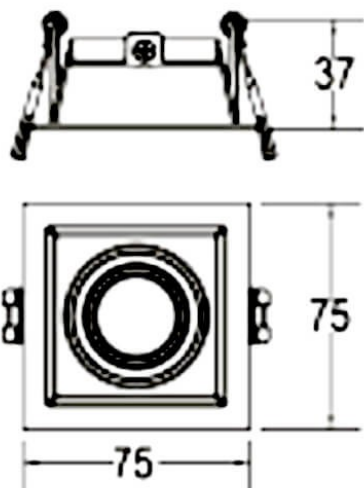


**COMBO Accessories**

Accessoires Lavov COMBO anneau noir et réflecteur blanc

Code article	86.D008.0106.02
Type de produit	Intérieurs
Catégorie	Spots Encastrés
Famille	COMBO
Sous-famille	COMBO Accessories
Pictograms	

Dessin technique

Produit	
Durée de vie	50000 h L80B10
Finition	Bordure noire et réflecteur blanc