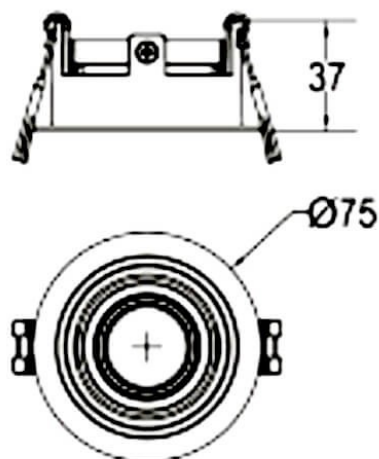

**COMBO Accessories**

Accessoires Lavov : anneau blanc et réflecteur noir combinés

<b>Code article</b>	<b>86.D008.0205.01</b>
<b>Type de produit</b>	<b>Intérieurs</b>
<b>Catégorie</b>	<b>Spots Encastrés</b>
<b>Famille</b>	<b>COMBO</b>
<b>Sous-famille</b>	<b>COMBO Accessories</b>
<b>Pictograms</b>	

**Dessin technique**

<b>Produit</b>	
<b>Durée de vie</b>	<b>50000 h L80B10</b>
<b>Finition</b>	<b>Garniture blanche et réflecteur noir</b>