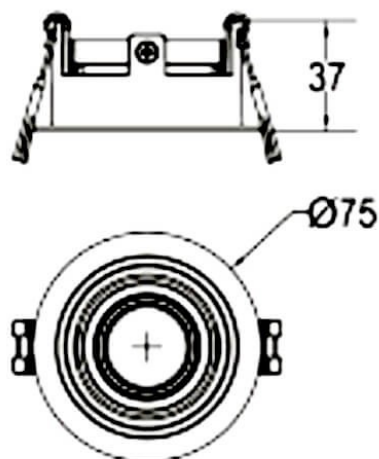

**COMBO Accessories**

Accessoires Lavov : combo anneau noir et réflecteur noir

Code article	86.D008.0205.02
Type de produit	Intérieurs
Catégorie	Spots Encastrés
Famille	COMBO
Sous-famille	COMBO Accessories
Pictograms	

Dessin technique

Produit	
Durée de vie	50000 h L80B10
Finition	Garniture noire et réflecteur noir