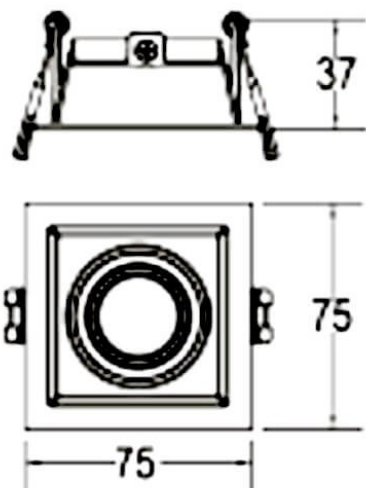


**COMBO Accessories**

Accessoires Lavov : anneau blanc et réflecteur noir combinés

<b>Code article</b>	<b>86.D008.0206.01</b>
<b>Type de produit</b>	<b>Intérieurs</b>
<b>Catégorie</b>	<b>Spots Encastrés</b>
<b>Famille</b>	<b>COMBO</b>
<b>Sous-famille</b>	<b>COMBO Accessories</b>
<b>Pictograms</b>	

**Dessin technique**

<b>Produit</b>	
<b>Durée de vie</b>	<b>50000 h L80B10</b>
<b>Finition</b>	<b>Garniture blanche et réflecteur noir</b>