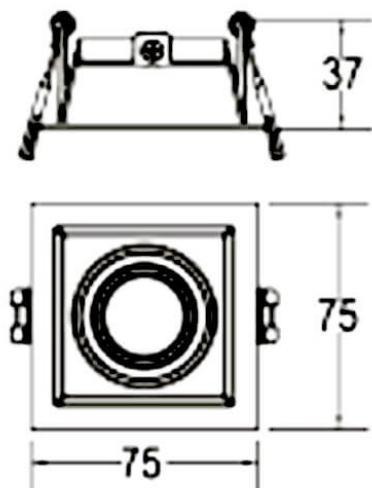


**COMBO Accessories**

Accessoires Lavov : combo anneau noir et réflecteur noir

Code article	86.D008.0206.02
Type de produit	Intérieurs
Catégorie	Spots Encastrés
Famille	COMBO
Sous-famille	COMBO Accessories
Pictograms	

Dessin technique

Produit	
Durée de vie	50000 h L80B10
Finition	Garniture noire et réflecteur noir