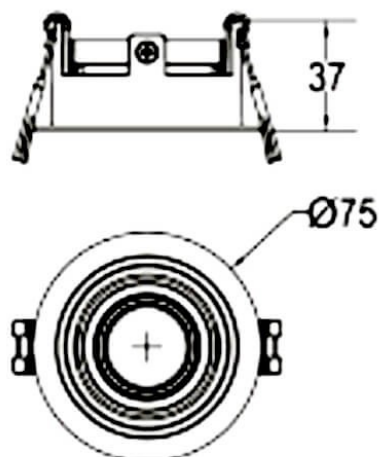

COMBO Accessories

Accessoires Lavov : bague blanche et réflecteur doré

| | |
|------------------------|--------------------------|
| Code article | 86.D008.0605.01 |
| Type de produit | Intérieurs |
| Catégorie | Spots Encastrés |
| Famille | COMBO |
| Sous-famille | COMBO Accessories |
| Pictograms | |

Dessin technique

| | |
|--------------------------------------|---|
| Produit | |
| Durée de vie | 50000 h L80B10 |
| Finition | Garniture blanche et réflecteur doré |
| Driver intégré | oui |
| Source lumineuse | LED |
| Type de LED | COB |
| Uniformité chromatique (SDCM) | SDCM3 |