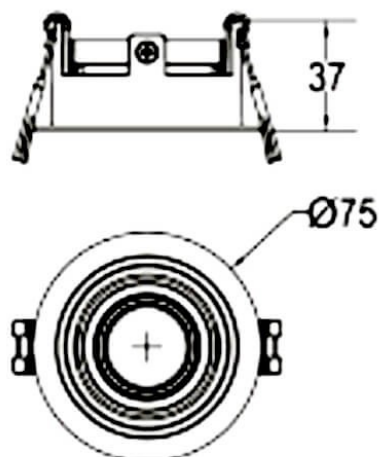

**COMBO Accessories**

Accessoires Lavov COMBO anneau noir et réflecteur doré

<b>Code article</b>	<b>86.D008.0605.02</b>
<b>Type de produit</b>	<b>Intérieurs</b>
<b>Catégorie</b>	<b>Spots Encastrés</b>
<b>Famille</b>	<b>COMBO</b>
<b>Sous-famille</b>	<b>COMBO Accessories</b>
<b>Pictograms</b>	

**Dessin technique**

<b>Produit</b>	
<b>Durée de vie</b>	<b>50000 h L80B10</b>
<b>Finition</b>	<b>Garniture noire et réflecteur doré</b>
<b>Driver intégré</b>	<b>oui</b>
<b>Source lumineuse</b>	<b>LED</b>
<b>Type de LED</b>	<b>COB</b>
<b>Uniformité chromatique (SDCM)</b>	<b>SDCM3</b>