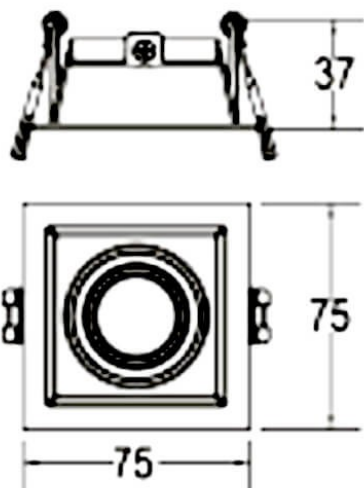

COMBO Accessories

Accessoires Lavov : bague blanche et réflecteur doré

Code article	86.D008.0606.01
Type de produit	Intérieurs
Catégorie	Spots Encastrés
Famille	COMBO
Sous-famille	COMBO Accessories
Pictograms	

Dessin technique

Produit	
Durée de vie	50000 h L80B10
Finition	Garniture blanche et réflecteur doré
Driver intégré	oui
Source lumineuse	LED
Type de LED	COB
Uniformité chromatique (SDCM)	SDCM3