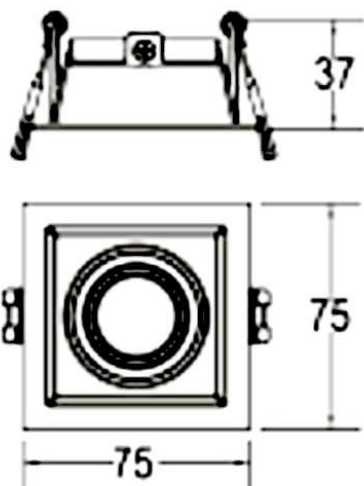

### COMBO Accessories

Accessoires Lavov COMBO anneau noir et réflecteur doré

<b>Code article</b>	<b>86.D008.0606.02</b>
<b>Type de produit</b>	<b>Intérieurs</b>
<b>Catégorie</b>	<b>Spots Encastrés</b>
<b>Famille</b>	<b>COMBO</b>
<b>Sous-famille</b>	<b>COMBO Accessories</b>
<b>Pictograms</b>	

### Dessin technique

<b>Produit</b>	
<b>Durée de vie</b>	<b>50000 h L80B10</b>
<b>Finition</b>	<b>Garniture noire et réflecteur doré</b>
<b>Driver intégré</b>	<b>oui</b>
<b>Source lumineuse</b>	<b>LED</b>
<b>Type de LED</b>	<b>COB</b>
<b>Uniformité chromatique (SDCM)</b>	<b>SDCM3</b>