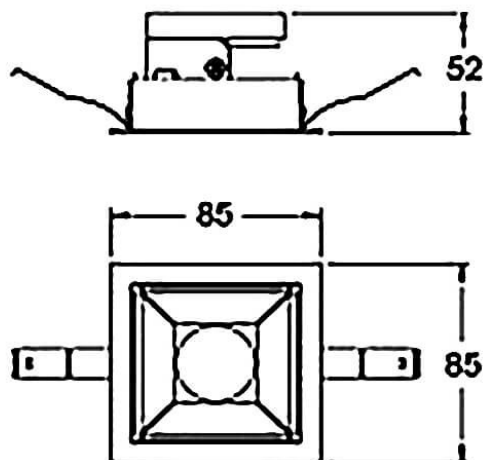

**COMBO Accessories**

Accessoires Lavov : anneau blanc et réflecteur en aluminium mat

<b>Code article</b>	<b>86.D008.1007.01</b>
<b>Type de produit</b>	<b>Intérieurs</b>
<b>Catégorie</b>	<b>Spots Encastrés</b>
<b>Famille</b>	<b>COMBO</b>
<b>Sous-famille</b>	<b>COMBO Accessories</b>
<b>Pictograms</b>	

**Dessin technique**

<b>Produit</b>	
<b>Durée de vie</b>	<b>50000 h L80B10</b>
<b>Finition</b>	<b>Garniture blanche et réflecteur en aluminium mat</b>