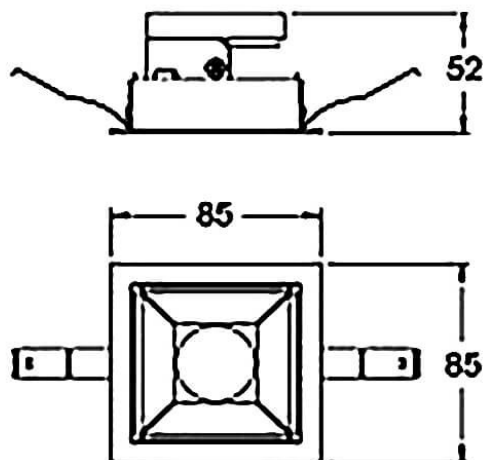

COMBO Accessories

Accessoires Lavov : anneau noir et réflecteur en aluminium mat

| | |
|------------------------|--------------------------|
| Code article | 86.D008.1007.02 |
| Type de produit | Intérieurs |
| Catégorie | Spots Encastrés |
| Famille | COMBO |
| Sous-famille | COMBO Accessories |
| Pictograms | |

Dessin technique

| | |
|---------------------|---|
| Produit | |
| Durée de vie | 50000 h L80B10 |
| Finition | Garniture noire et réflecteur en aluminium mat |