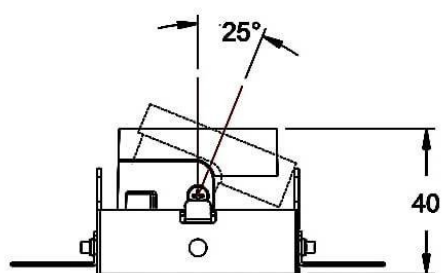

COMBO Accessories

Accessoires Lavov : anneau blanc et réflecteur en aluminium mat.

Code article	86.D008.1008.01
Type de produit	Intérieurs
Catégorie	Spots Encastrés
Famille	COMBO
Sous-famille	COMBO Accessories
Pictograms	

Dessin technique

Produit

Durée de vie 50000 h L80B10

Finition Garniture blanche et réflecteur en aluminium mat