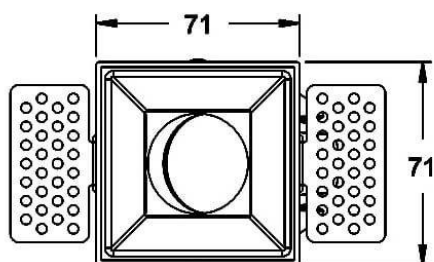

COMBO Accessories

Accessoires Lavov : anneau blanc et réflecteur en aluminium mat.

Code article	86.D008.1008.01
Type de produit	Intérieurs
Catégorie	Spots Encastrés
Famille	COMBO
Sous-famille	COMBO Accessories
Pictograms	

Dessin technique

Produit

Durée de vie 50000 h L80B10

Finition Garniture blanche et réflecteur en aluminium mat