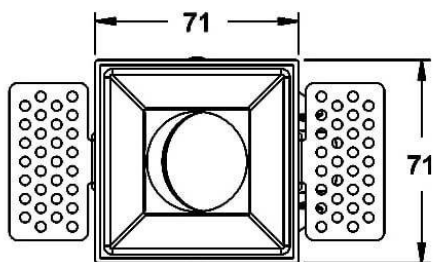

COMBO Accessories

Accessoires Lavov : combinaison anneau noir et réflecteur en aluminium mat.

Code article	86.D008.1008.02
Type de produit	Intérieurs
Catégorie	Spots Encastrés
Famille	COMBO
Sous-famille	COMBO Accessories
Pictograms	

Dessin technique

Produit	
Durée de vie	50000 h L80B10
Finition	Garniture noire et réflecteur en aluminium mat