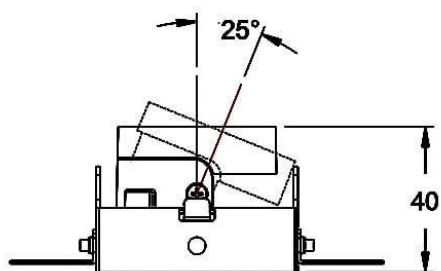

COMBO Accessories

Accessoires Lavov : combinaison anneau noir et réflecteur en aluminium mat.

Code article	86.D008.1008.02
Type de produit	Intérieurs
Catégorie	Spots Encastrés
Famille	COMBO
Sous-famille	COMBO Accessories
Pictograms	

Dessin technique

Produit	
Durée de vie	50000 h L80B10
Finition	Garniture noire et réflecteur en aluminium mat