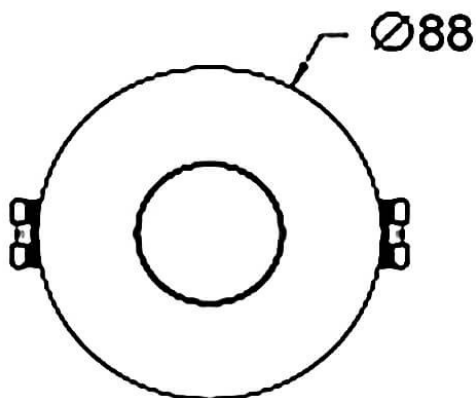

**COMBO Accessories**

Accessoires Lavov : anneau blanc et réflecteur en aluminium mat

Code article	86.D008.1009.01
Type de produit	Intérieurs
Catégorie	Spots Encastrés
Famille	COMBO
Sous-famille	COMBO Accessories
Pictograms	

Dessin technique

Produit	
Durée de vie	50000 h L80B10
Finition	Garniture blanche et réflecteur en aluminium mat