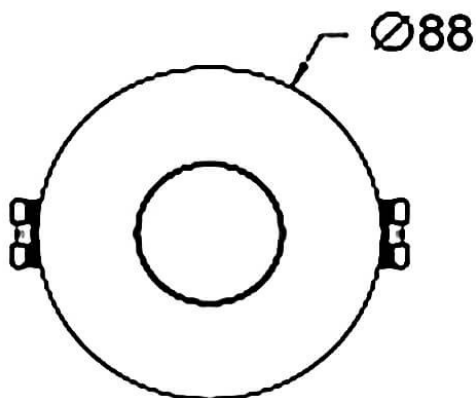

**COMBO Accessories**

Accessoires Lavov : anneau noir et réflecteur en aluminium mat

Code article	86.D008.1009.02
Type de produit	Intérieurs
Catégorie	Spots Encastrés
Famille	COMBO
Sous-famille	COMBO Accessories
Pictograms	

Dessin technique

Produit	
Durée de vie	50000 h L80B10
Finition	Garniture noire et réflecteur en aluminium mat