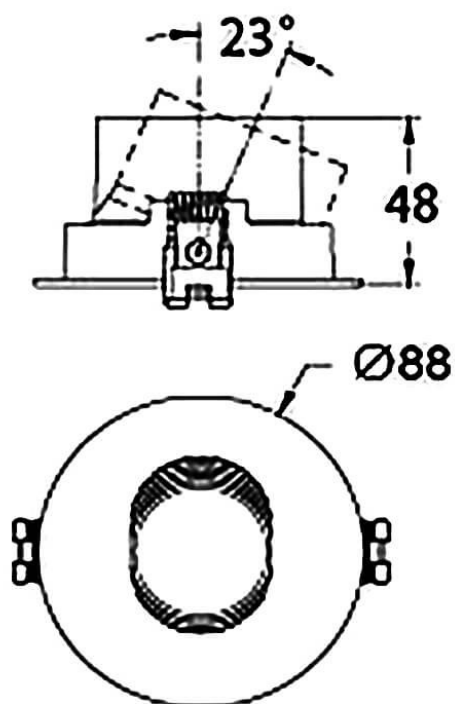

COMBO Accessories

Accessoires Lavov : anneau blanc et réflecteur en aluminium mat

Code article	86.D008.1010.01
Type de produit	Intérieurs
Catégorie	Spots Encastrés
Famille	COMBO
Sous-famille	COMBO Accessories
Pictograms	

Dessin technique

Produit

Durée de vie 50000 h L80B10

Finition Garniture blanche et réflecteur en aluminium mat