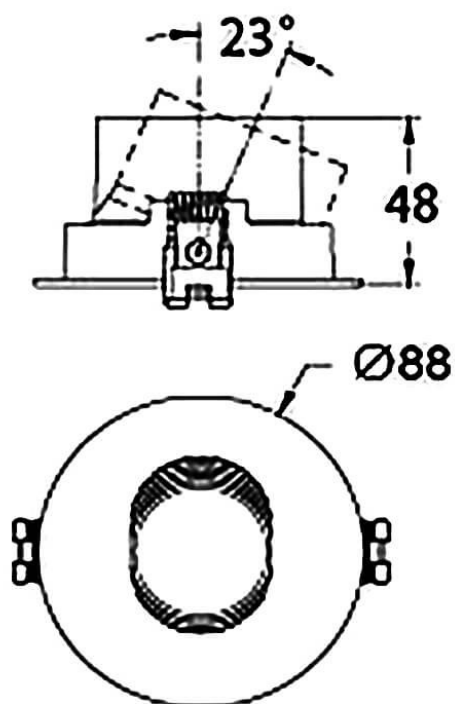

COMBO Accessories

Accessoires Lavov : anneau noir et réflecteur en aluminium mat

Code article	86.D008.1010.02
Type de produit	Intérieurs
Catégorie	Spots Encastrés
Famille	COMBO
Sous-famille	COMBO Accessories
Pictograms	

Dessin technique

Produit	
Durée de vie	50000 h L80B10
Finition	Garniture noire et réflecteur en aluminium mat