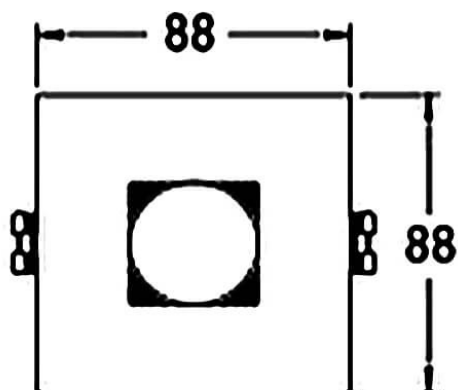

**COMBO Accessories**

Accessoires Lavov : anneau blanc et réflecteur en aluminium mat

Code article	86.D008.1011.01
Type de produit	Intérieurs
Catégorie	Spots Encastrés
Famille	COMBO
Sous-famille	COMBO Accessories
Pictograms	

Dessin technique

Produit	
Durée de vie	50000 h L80B10
Finition	Garniture blanche et réflecteur en aluminium mat