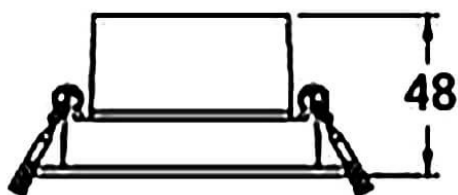

**COMBO Accessories**

Accessoires Lavov : anneau blanc et réflecteur en aluminium mat

Code article	86.D008.1011.01
Type de produit	Intérieurs
Catégorie	Spots Encastrés
Famille	COMBO
Sous-famille	COMBO Accessories
Pictograms	

Dessin technique

Produit	
Durée de vie	50000 h L80B10
Finition	Garniture blanche et réflecteur en aluminium mat