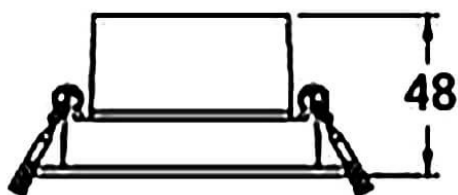

**COMBO Accessories**

Accessoires Lavov : anneau noir et réflecteur en aluminium mat

Code article	86.D008.1011.02
Type de produit	Intérieurs
Catégorie	Spots Encastrés
Famille	COMBO
Sous-famille	COMBO Accessories
Pictograms	

Dessin technique

Produit	
Durée de vie	50000 h L80B10
Finition	Garniture noire et réflecteur en aluminium mat