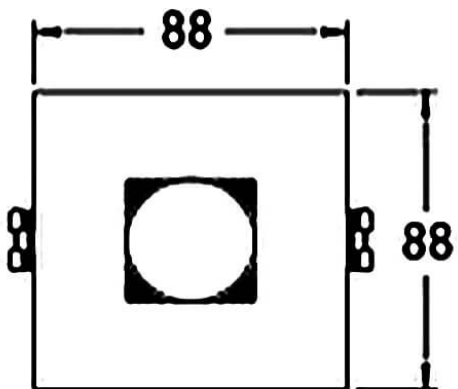

**COMBO Accessories**

Accessoires Lavov : anneau noir et réflecteur en aluminium mat

Code article	86.D008.1011.02
Type de produit	Intérieurs
Catégorie	Spots Encastrés
Famille	COMBO
Sous-famille	COMBO Accessories
Pictograms	

Dessin technique

Produit	
Durée de vie	50000 h L80B10
Finition	Garniture noire et réflecteur en aluminium mat