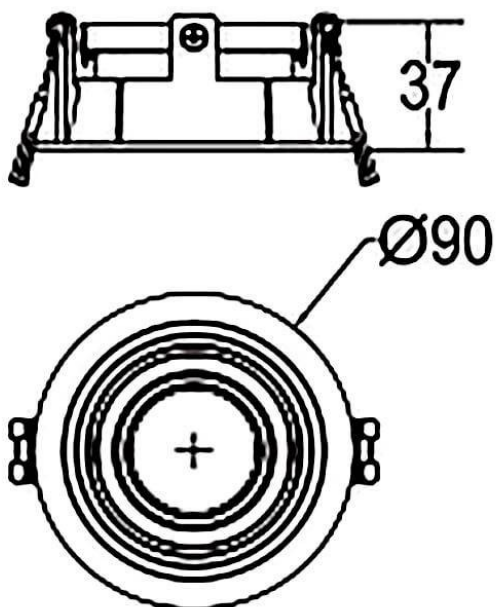

**COMBO Accessories**

Accessoires Lavov : anneau blanc et réflecteur en aluminium mat

Code article	86.D008.1012.01
Type de produit	Intérieurs
Catégorie	Spots Encastrés
Famille	COMBO
Sous-famille	COMBO Accessories
Pictograms	

Dessin technique

Produit	
Durée de vie	50000 h L80B10
Finition	Garniture blanche et réflecteur en aluminium mat